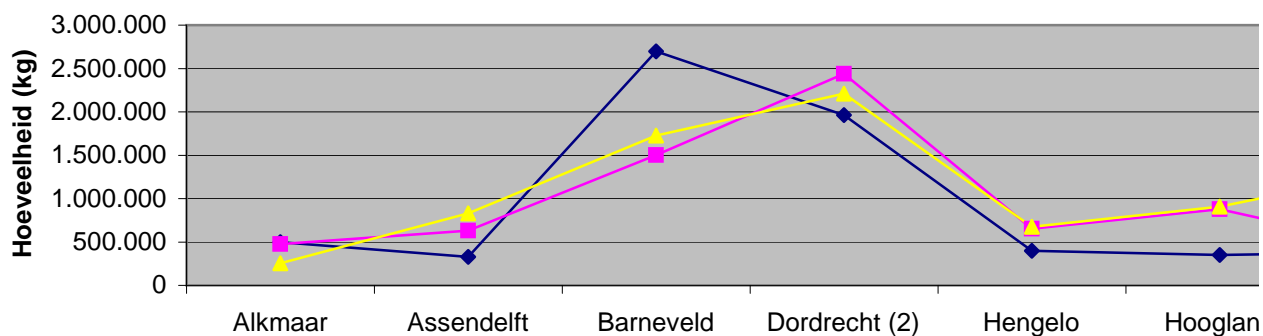

	Januari	Februari	Maart	Totaal
Alkmaar	498.430	477.595	256.340	1.232.365
Assendelft	326.720	632.680	832.100	1.791.500
Barneveld	2.698.000	1.503.660	1.725.780	5.927.440
Dordrecht (2)	1.963.960	2.440.120	2.210.420	6.614.500
Hengelo	396.800	652.320	674.540	1.723.660
Hoogland	350.140	877.360	909.400	2.136.900
Landgraaf	384.500	395.080	1.351.500	2.131.080
Lelystad	109.140	115.160	117.260	341.560
Rotterdam, maasvlakte	42.460	107.780	354.520	504.760
Middenmeer	225.820	322.880	402.680	951.380
Nieuwdorp (ZLD)	110.500	250.740	319.900	681.140
Oudehaske	399.720	603.780	723.100	1.726.600
Rheezerveen	223.620	480.600	534.150	1.238.370
Tilburg	879.320	72.800	1.197.420	2.149.540
Weert	194.560	259.700	231.460	685.720
Wijster	98.200	103.260	99.220	300.680
Wilp (GLD)	1.580.730	1.680.800	2.358.480	5.620.010
Zevenaar	740.300	699.840	908.880	2.349.020
	11.222.920	11.676.155	15.207.150	38.106.225