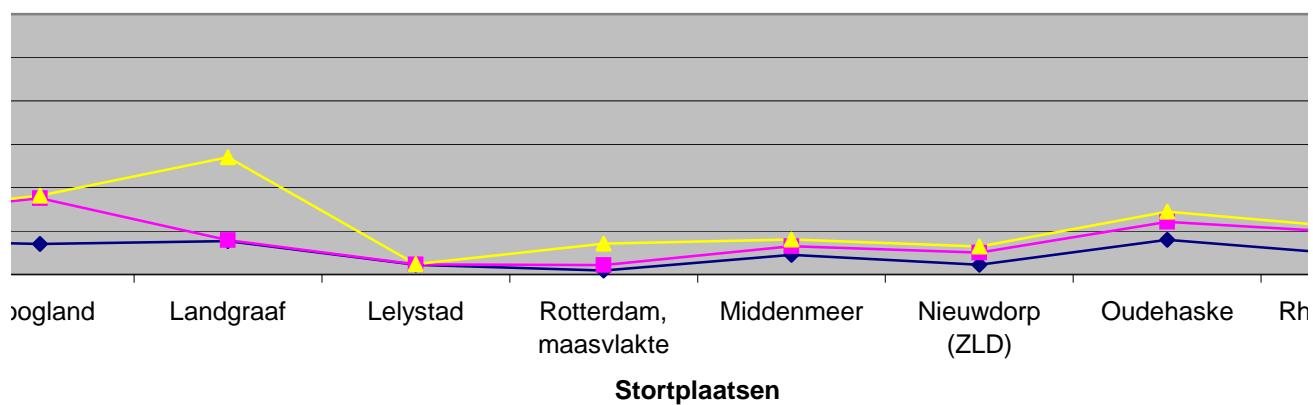

Hoeveelheid gestort asbest in Nederland in 2007 (jan-mrt)