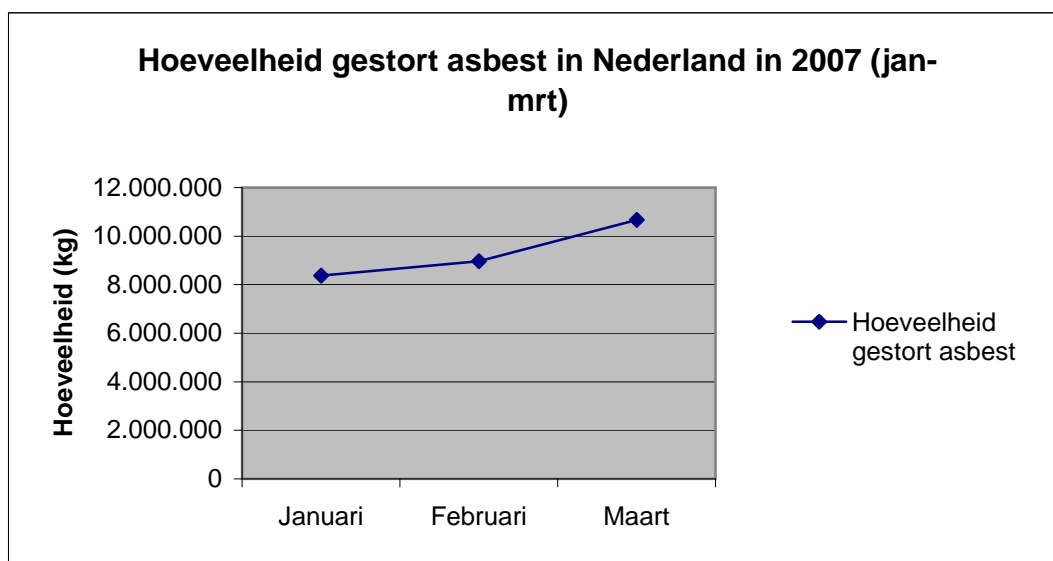

euralcode 17.06.05

	Totale hoeveelheid vervoerd	Totale hoeveelheid gestort
Januari	12.866.150	8.378.088
Februari	13.565.680	8.968.397
Maart	20.414.051	10.673.540
Totaal	46.845.881	28.020.025
Gem. Correctie op vervuiling in het materiaal		15%
		4.203.004
Totaal gestorte asbest cement		23.817.021,3

	Januari	Februari	Maart	Totaal
Alkmaar	498.430	477.595	256.340	1.232.365
Assendelft	326.720	632.680	832.100	1.791.500
Barneveld	2.698.000	1.503.660	1.725.780	5.927.440
Dordrecht (2)	1.963.960	2.440.120	2.210.420	6.614.500
Hengelo	396.800	652.320	674.540	1.723.660
Hoogland	350.140	877.360	909.400	2.136.900
Landgraaf	384.500	395.080	1.351.500	2.131.080
Lelystad	109.140	115.160	117.260	341.560
Rotterdam, maasvlakte	42.460	107.780	354.520	504.760
Middenmeer	225.820	322.880	402.680	951.380
Nieuwdorp (ZLD)	110.500	250.740	319.900	681.140
Oudehaske	399.720	603.780	723.100	1.726.600
Rheezerveen	223.620	480.600	534.150	1.238.370
Tilburg	879.320	72.800	1.197.420	2.149.540
Weert	194.560	259.700	231.460	685.720
Wijster	98.200	103.260	99.220	300.680
Wilp (GLD)	1.580.730	1.680.800	2.358.480	5.620.010
Zevenaar	740.300	699.840	908.880	2.349.020
	11.222.920	11.676.155	15.207.150	38.106.225