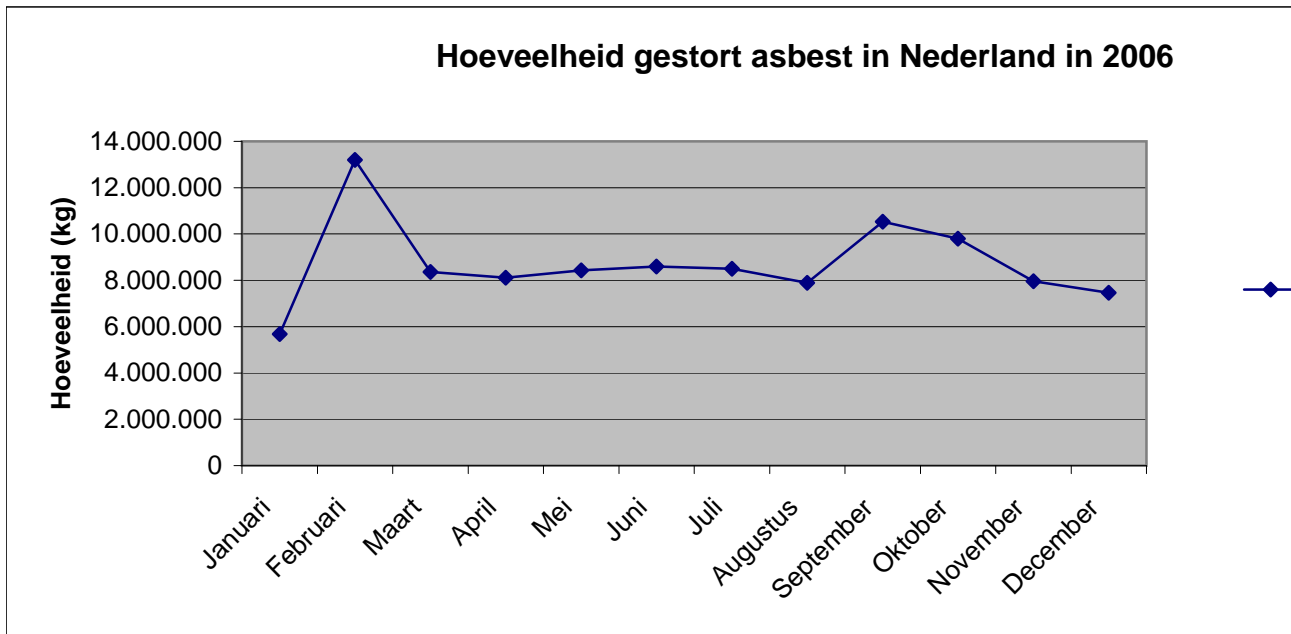

| | Januari | Februari | Maart | April | Mei | Juni |
|-----------------------|------------------|-------------------|-------------------|-------------------|-------------------|-------------------|
| Alkmaar | 325.640 | 323.410 | 339.030 | 252.590 | 420.720 | 304.360 |
| Assendelft | 270.180 | 266.200 | 431.060 | 484.000 | 530.380 | 325.040 |
| Barneveld | 977.150 | 810.530 | 2.396.480 | 1.791.260 | 1.517.620 | 18.175.880 |
| Dordrecht (2) | 957.740 | 2.139.340 | 1.338.140 | 1.370.440 | 1.593.980 | 1.616.160 |
| Ermelo | 302.432 | 690.760 | 473.996 | 628.270 | 1.511.270 | 613.700 |
| Geldermalsen | 3.520 - | - | - | - | - | - |
| Groningen | 377.240 | 404.240 | 575.620 | 588.652 | 854.100 | 634.560 |
| Hengelo | 424.260 | 488.160 | 623.080 | 586.280 | 845.300 | 634.840 |
| Hoogland | 751.360 | 583.760 | 662.980 | 676.340 | 545.900 | 1.411.800 |
| Landgraaf | 493.300 | 4.814.120 | 1.478.040 | 1.411.100 | 462.760 | 664.140 |
| Lelystad | 187.460 | 174.260 | 223.100 | 201.100 | 147.180 | 279.360 |
| Rotterdam, maasvlakte | 27.780 | 57.880 | 113.820 | 140.600 | 74.280 | 45.100 |
| Middenmeer | 185.730 | 172.640 | 333.240 | 214.720 | 155.510 | 251.790 |
| Montfort | 290.480 - | - | - | - | - | - |
| Nieuwdorp (ZLD) | 201.620 | 341.560 | 341.000 | 338.080 | 280.580 | 367.820 |
| Oudehaske | 274.900 | 625.300 | 456.560 | 651.480 | 624.460 | 587.280 |
| Rheezerveen | 262.770 | 350.570 | 1.163.690 | 467.860 | 453.670 | 682.720 |
| Tilburg | 863.120 | 5.776.340 | 851.940 | 875.520 | 1.214.580 | 1.272.380 |
| Weurt | 1.205.800 | 463.500 | 494.600 | 482.540 | 445.860 | 422.600 |
| Wijster | 77.540 | 82.660 | 114.400 | 85.420 | 274.820 | 113.000 |
| Wilp (GLD) | 1.048.765 | 1.122.965 | 1.556.775 | 1.568.815 | 1.278.310 | 1.593.310 |
| Zevenaar | 450.660 | 327.100 | 491.920 | 491.280 | 534.980 | 631.480 |
| Totaal | 9.959.447 | 20.015.295 | 14.459.471 | 13.306.347 | 13.766.260 | 30.627.320 |