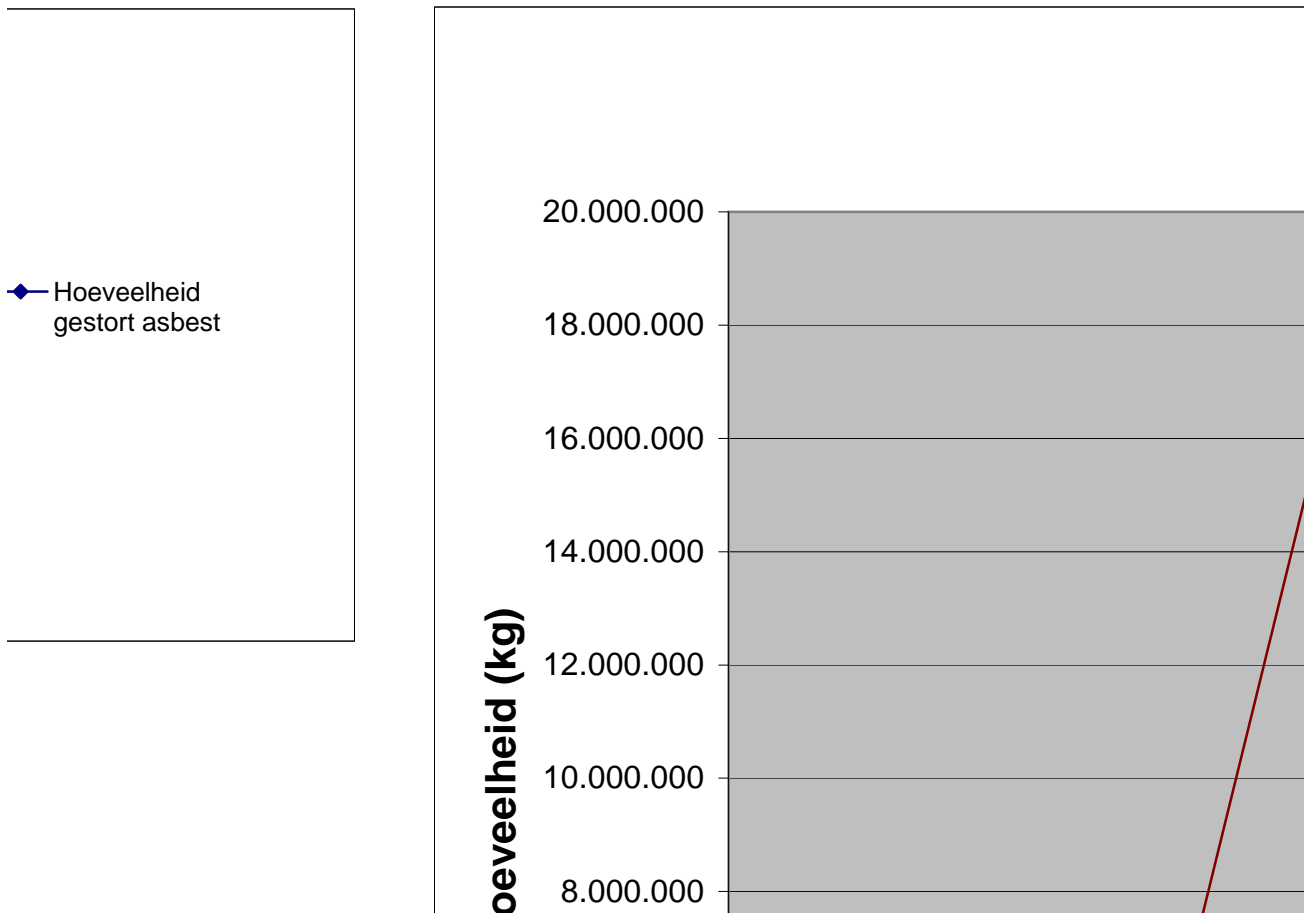

Januari	Februari	Maart	April	Mei	Juni
Alkmaar	325.640	323.410	339.030	252.590	420.720	304.360
Assendelft	270.180	266.200	431.060	484.000	530.380	325.040
Barneveld	977.150	810.530	2.396.480	1.791.260	1.517.620	18.175.880
Dordrecht (2)	957.740	2.139.340	1.338.140	1.370.440	1.593.980	1.616.160
Ermelo	302.432	690.760	473.996	628.270	1.511.270	613.700
Geldermalsen	3.520 -	-	-	-	-	-
Groningen	377.240	404.240	575.620	588.652	854.100	634.560
Hengelo	424.260	488.160	623.080	586.280	845.300	634.840
Hoogland	751.360	583.760	662.980	676.340	545.900	1.411.800
Landgraaf	493.300	4.814.120	1.478.040	1.411.100	462.760	664.140
Lelystad	187.460	174.260	223.100	201.100	147.180	279.360
Rotterdam, maasvlakte	27.780	57.880	113.820	140.600	74.280	45.100
Middenmeer	185.730	172.640	333.240	214.720	155.510	251.790
Montfort	290.480 -	-	-	-	-	-
Nieuwdorp (ZLD)	201.620	341.560	341.000	338.080	280.580	367.820
Oudehaske	274.900	625.300	456.560	651.480	624.460	587.280
Rheezerveen	262.770	350.570	1.163.690	467.860	453.670	682.720
Tilburg	863.120	5.776.340	851.940	875.520	1.214.580	1.272.380
Weurt	1.205.800	463.500	494.600	482.540	445.860	422.600
Wijster	77.540	82.660	114.400	85.420	274.820	113.000
Wilp (GLD)	1.048.765	1.122.965	1.556.775	1.568.815	1.278.310	1.593.310
Zevenaar	450.660	327.100	491.920	491.280	534.980	631.480
Totaal	9.959.447	20.015.295	14.459.471	13.306.347	13.766.260	30.627.320