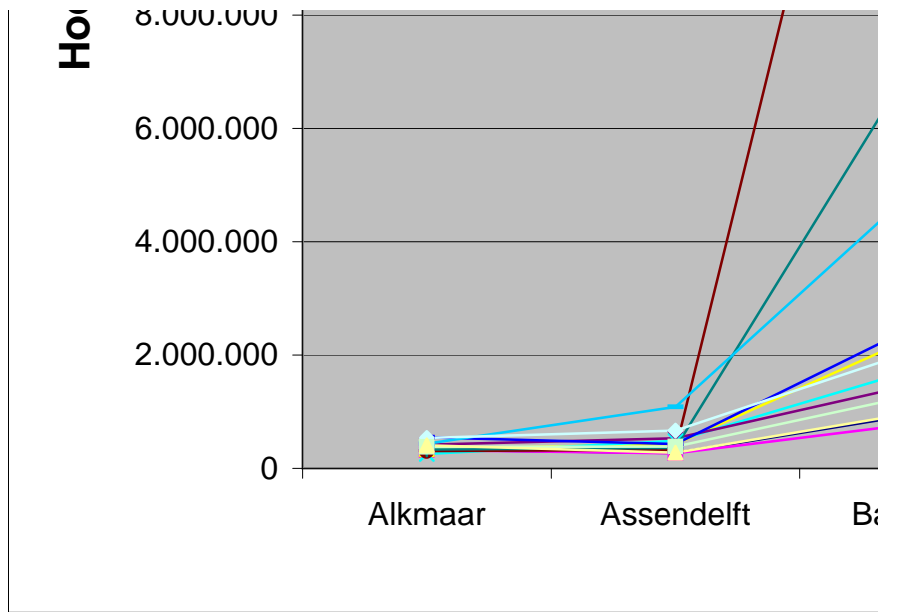

| | Januari | Februari | Maart | April | Mei | Juni |
|-----------------------|------------------|-------------------|-------------------|-------------------|-------------------|-------------------|
| Alkmaar | 325.640 | 323.410 | 339.030 | 252.590 | 420.720 | 304.360 |
| Assendelft | 270.180 | 266.200 | 431.060 | 484.000 | 530.380 | 325.040 |
| Barneveld | 977.150 | 810.530 | 2.396.480 | 1.791.260 | 1.517.620 | 18.175.880 |
| Dordrecht (2) | 957.740 | 2.139.340 | 1.338.140 | 1.370.440 | 1.593.980 | 1.616.160 |
| Ermelo | 302.432 | 690.760 | 473.996 | 628.270 | 1.511.270 | 613.700 |
| Geldermalsen | 3.520 - | - | - | - | - | - |
| Groningen | 377.240 | 404.240 | 575.620 | 588.652 | 854.100 | 634.560 |
| Hengelo | 424.260 | 488.160 | 623.080 | 586.280 | 845.300 | 634.840 |
| Hoogland | 751.360 | 583.760 | 662.980 | 676.340 | 545.900 | 1.411.800 |
| Landgraaf | 493.300 | 4.814.120 | 1.478.040 | 1.411.100 | 462.760 | 664.140 |
| Lelystad | 187.460 | 174.260 | 223.100 | 201.100 | 147.180 | 279.360 |
| Rotterdam, maasvlakte | 27.780 | 57.880 | 113.820 | 140.600 | 74.280 | 45.100 |
| Middenmeer | 185.730 | 172.640 | 333.240 | 214.720 | 155.510 | 251.790 |
| Montfort | 290.480 - | - | - | - | - | - |
| Nieuwdorp (ZLD) | 201.620 | 341.560 | 341.000 | 338.080 | 280.580 | 367.820 |
| Oudehaske | 274.900 | 625.300 | 456.560 | 651.480 | 624.460 | 587.280 |
| Rheezerveen | 262.770 | 350.570 | 1.163.690 | 467.860 | 453.670 | 682.720 |
| Tilburg | 863.120 | 5.776.340 | 851.940 | 875.520 | 1.214.580 | 1.272.380 |
| Weurt | 1.205.800 | 463.500 | 494.600 | 482.540 | 445.860 | 422.600 |
| Wijster | 77.540 | 82.660 | 114.400 | 85.420 | 274.820 | 113.000 |
| Wilp (GLD) | 1.048.765 | 1.122.965 | 1.556.775 | 1.568.815 | 1.278.310 | 1.593.310 |
| Zevenaar | 450.660 | 327.100 | 491.920 | 491.280 | 534.980 | 631.480 |
| Totaal | 9.959.447 | 20.015.295 | 14.459.471 | 13.306.347 | 13.766.260 | 30.627.320 |