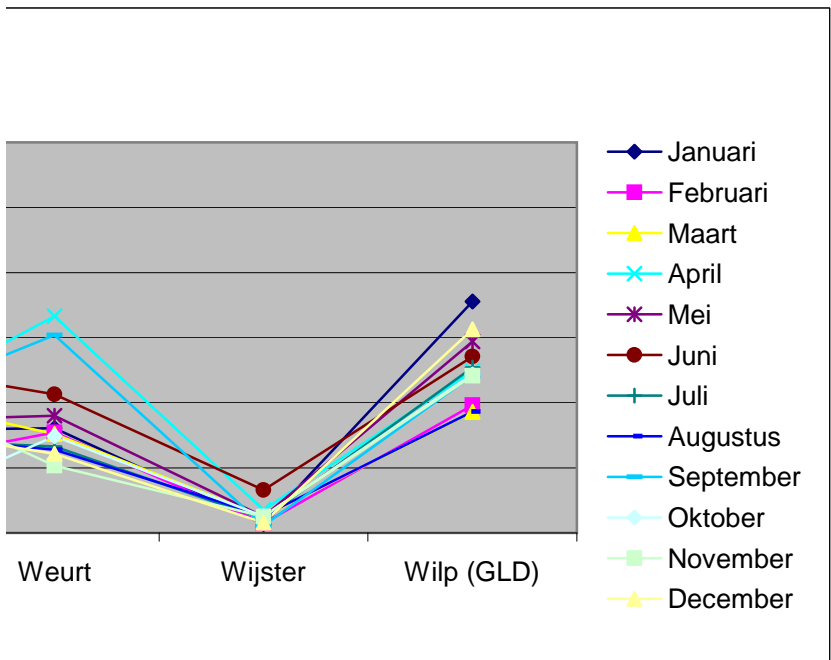

◆ Hoeveelheid gestort asbest

Juli	Augustus	September	Oktober	November	December	Totaal
612.770	405.130	542.950	468.520	313.350	291.230	6.057.690
510.820	569.200	1.337.820	1.104.120	-	-	8.305.340
-	-	-	48.860	337.221	298.920	685.001
873.040	828.120	1.086.180	1.110.880	1.462.880	2.468.500	15.964.180
1.589.280	1.301.280	2.124.360	1.748.320	1.518.320	1.298.540	19.364.940
462.090	369.769	717.110	666.515	629.752	1.451.736	7.536.685
6.780	560	-	400	3.820	1.900	25.460
1.638.500	835.380	1.464.300	937.900	383.440	563.980	12.706.980
661.400	2.788.880	751.640	969.255	393.080	534.680	8.505.715
704.720	984.160	858.900	705.420	1.024.960	917.940	8.885.220
265.800	107.980	283.420	34.140	185.220	377.920	2.336.120
-	-	-	-	485.780	322.800	808.580
98.420	63.000	81.180	67.680	61.500	35.580	957.960
37.680	108.280	181.340	365.940	296.660	111.100	3.317.030
343.560	207.680	360.020	7.840	448.900	326.780	5.214.000
267.380	310.420	1.081.360	303.000	665.920	504.680	5.051.260
507.380	529.780	1.048.040	1.414.900	537.160	673.460	7.487.780
883.980	532.900	562.830	855.330	363.420	945.870	6.323.310
732.100	790.320	869.480	29.480	1.251.140	867.600	9.907.640
664.000	639.560	1.520.760	743.120	516.800	606.320	10.658.440
107.380	131.760	55.640	128.180	124.380	77.740	1.525.460
1.271.500	930.815	1.208.790	1.218.245	1.208.190	1.562.770	15.155.900
<b>12.238.580</b>	<b>12.434.974</b>	<b>16.136.120</b>	<b>12.928.045</b>	<b>12.211.893</b>	<b>14.240.046</b>	<b>156.780.691</b>