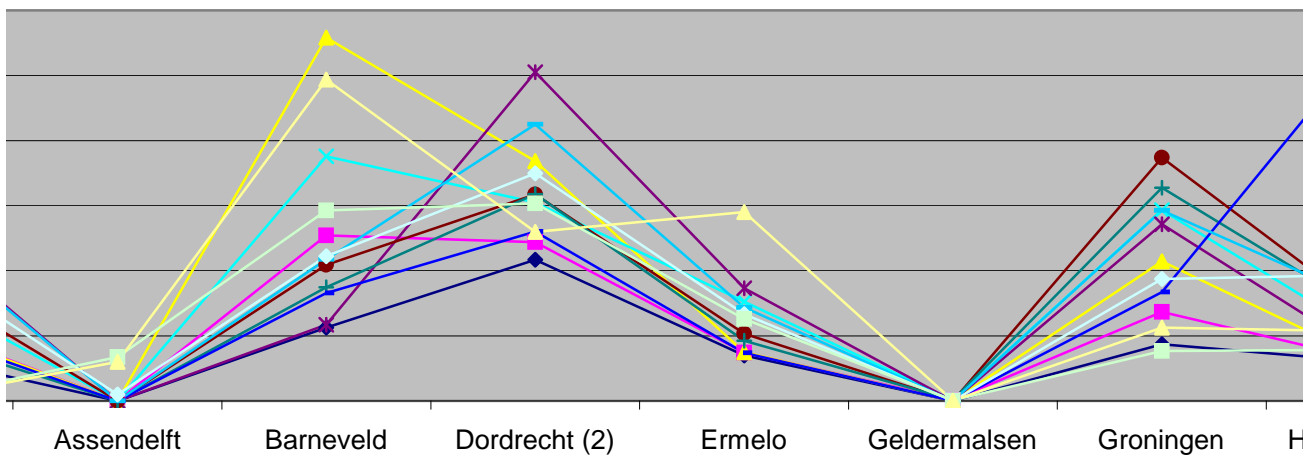

Juli	Augustus	September	Oktober	November	December	Totaal
612.770	405.130	542.950	468.520	313.350	291.230	6.057.690
510.820	569.200	1.337.820	1.104.120	-	-	8.305.340
-	-	-	48.860	337.221	298.920	685.001
873.040	828.120	1.086.180	1.110.880	1.462.880	2.468.500	15.964.180
1.589.280	1.301.280	2.124.360	1.748.320	1.518.320	1.298.540	19.364.940
462.090	369.769	717.110	666.515	629.752	1.451.736	7.536.685
6.780	560	-	400	3.820	1.900	25.460
1.638.500	835.380	1.464.300	937.900	383.440	563.980	12.706.980
661.400	2.788.880	751.640	969.255	393.080	534.680	8.505.715
704.720	984.160	858.900	705.420	1.024.960	917.940	8.885.220
265.800	107.980	283.420	34.140	185.220	377.920	2.336.120
-	-	-	-	485.780	322.800	808.580
98.420	63.000	81.180	67.680	61.500	35.580	957.960
37.680	108.280	181.340	365.940	296.660	111.100	3.317.030
343.560	207.680	360.020	7.840	448.900	326.780	5.214.000
267.380	310.420	1.081.360	303.000	665.920	504.680	5.051.260
507.380	529.780	1.048.040	1.414.900	537.160	673.460	7.487.780
883.980	532.900	562.830	855.330	363.420	945.870	6.323.310
732.100	790.320	869.480	29.480	1.251.140	867.600	9.907.640
664.000	639.560	1.520.760	743.120	516.800	606.320	10.658.440
107.380	131.760	55.640	128.180	124.380	77.740	1.525.460
1.271.500	930.815	1.208.790	1.218.245	1.208.190	1.562.770	15.155.900
12.238.580	12.434.974	16.136.120	12.928.045	12.211.893	14.240.046	156.780.691