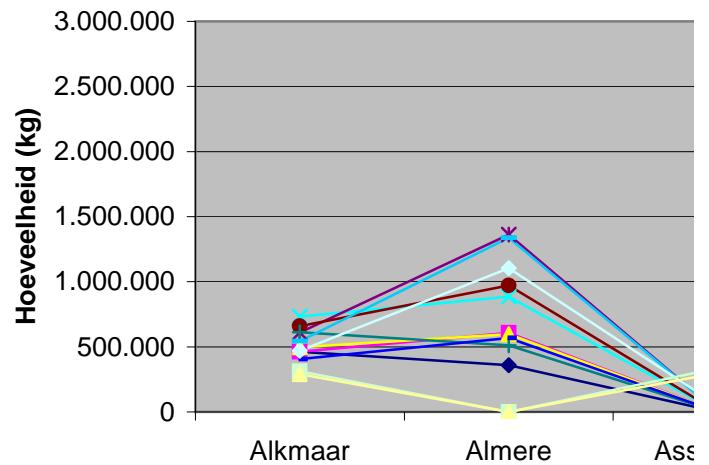

◆ Hoeveelheid gestort asbest