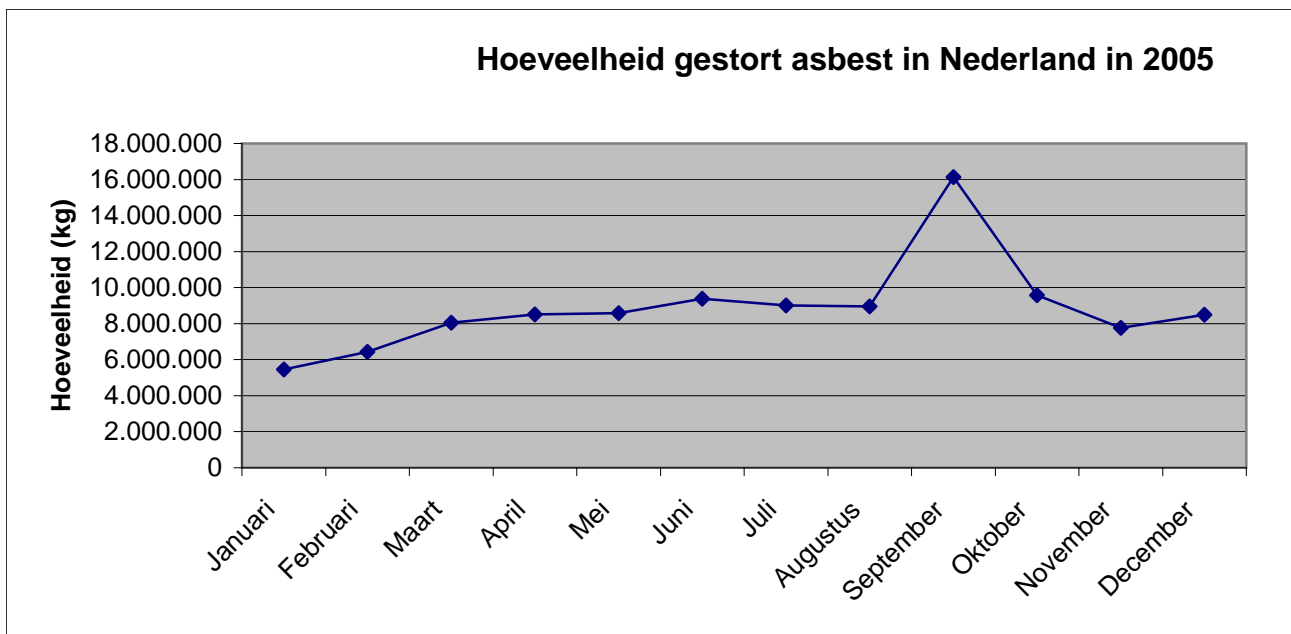

	<b>Totale hoeveelheid vervoerd</b>	<b>Totale hoeveelheid gestort</b>
<b>Januari</b>	13.157.786	5.456.470
<b>Februari</b>	46.179.783	6.429.251
<b>Maart</b>	17.386.974	8.053.267
<b>April</b>	16.372.707	8.507.082
<b>Mei</b>	16.660.411	8.590.209
<b>Juni</b>	17.955.128	9.375.044
<b>Juli</b>	13.505.002	9.006.027
<b>Augustus</b>	13.526.714	8.964.360
<b>September</b>	18.119.343	16.136.120
<b>Oktober</b>	14.361.134	9.580.173
<b>November</b>	15.326.861	7.761.798
<b>December</b>	16.228.704	8.499.091
<b>Totaal</b>	218.780.547	106.358.892
<b>Gem. Correctie op vervuiling in het materiaal</b>		15%
		15.953.834
<b>Totaal gestorte asbest cement</b>		<b>90.405.058,2</b>